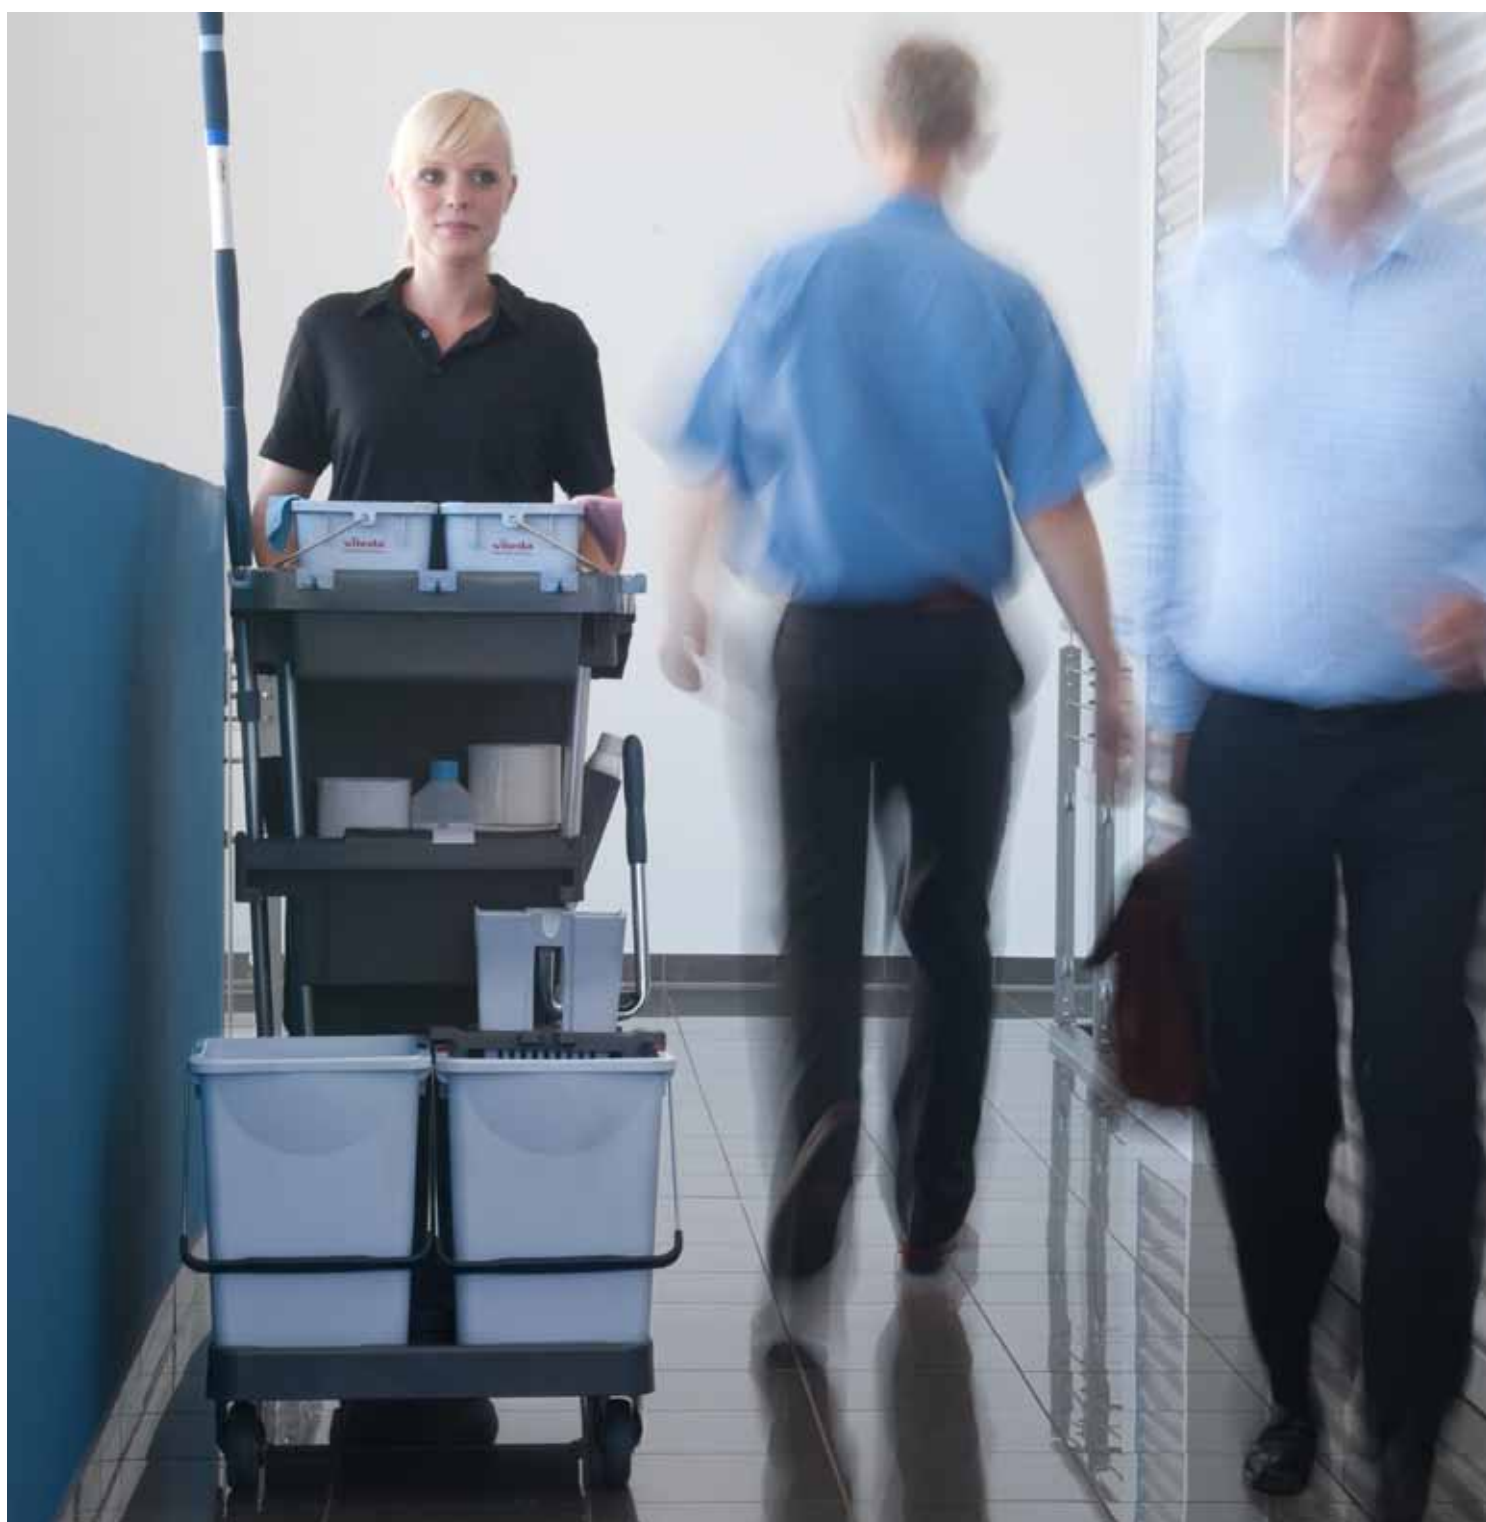

VoleoPro

Kleine maten, grote inhoud